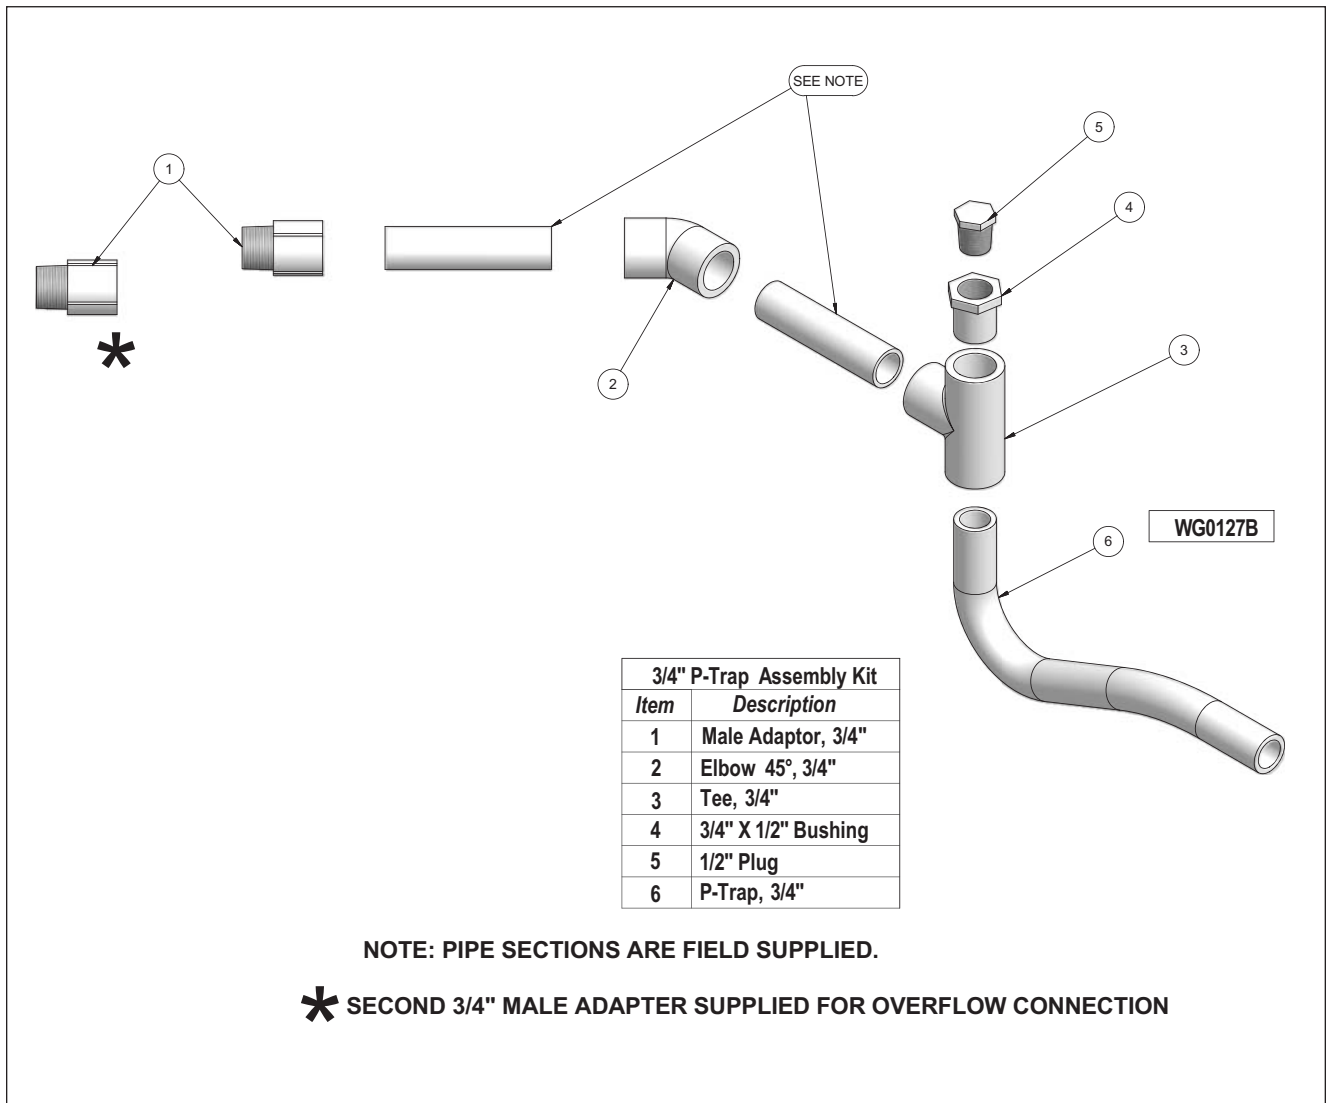

P-TRAP ASSEMBLY

260 NORTH ELM STREET • WESTFIELD, MA 01085 • (413) 564-5530 • FAX (413) 564-5815
7555 TRANMERE DRIVE • MISSISSAUGA, ONTARIO L5S 1L4 CANADA • (905) 672-2991 • FAX (905) 672-2883